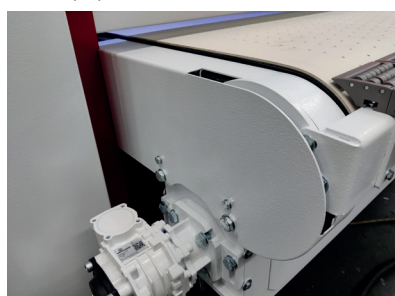

Machine preparation

SERIES	TAILLES	REFERENCE TABLE ARRIÈRE	NUMÉRO DE PIÈCE ADAPTATION MACHINE	DÉLAI DE LIVRAISON
22 600 RB series*	2000 x 600 x 850 mm	00138821	461918	12 semaines
32 1100 RB series*	2000 x 1100 x 850 mm	00138817	461920	12 semaines
42 1350 RB series*	2000 x 1350 x 850 mm	00138818	461922	12 semaines
42 1600 RB series*	2000 x 1600 x 850 mm	00138816	461922	12 semaines

* autres exécutions requises si la machine est équipée de : passage constant, brosse de nettoyage du convoyeur, exécution en miroir.

Demandes & commandes: parts@timesaversint.com | www.timesaversint.com
Merci d'indiquer le numéro de série de votre machine lors de votre demande/commande.

N'utilisez que des pièces de rechange Timesavers d'origine pour obtenir les meilleurs résultats à chaque fois.